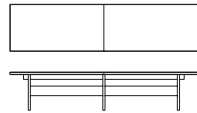

## TIME & STYLE

T-501 dining table  
W1800×D900×H730

T-502 dining table  
W2000×D900×H730

T-503 dining table  
W2200×D900×H730

T-504 dining table  
W2400×D900×H730

TT-501 dining table  
W3400×D900×H730

TT-502 dining table  
W3600×D900×H730

TT-503 dining table  
W3800×D900×H730

TT-504 dining table  
W4000×D900×H730

TT-505 dining table  
W4200×D900×H730

TT-506 dining table  
W4400×D900×H730

TT-507 dining table  
W4600×D900×H730

TT-508 dining table  
W4800×D900×H730