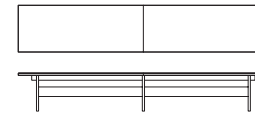

## TIME & STYLE

T-501 dining table  
W1800×D900×H730

T-502 dining table  
W2000×D900×H730

T-503 dining table  
W2200×D900×H730

T-504 dining table  
W2400×D900×H730

TT-501 dining table  
W3400×D900×H730

TT-502 dining table  
W3600×D900×H730

TT-503 dining table  
W3800×D900×H730

TT-504 dining table  
W4000×D900×H730

TT-505 dining table  
W4200×D900×H730

TT-506 dining table  
W4400×D900×H730

TT-507 dining table  
W4600×D900×H730

TT-508 dining table  
W4800×D900×H730

W (width)  
D (depth)  
H (height)

Dimensions Unit: mm

Prices in Euro  
VAT not included

Oak  
Soap

Oak  
Beeswax

Oak  
Tannin black