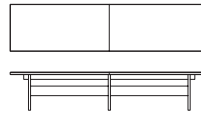

## TIME & STYLE

T-501 dining table  
W1800×D900×H730

T-502 dining table  
W2000×D900×H730

T-503 dining table  
W2200×D900×H730

T-504 dining table  
W2400×D900×H730

TT-501 dining table  
W3400×D900×H730

TT-502 dining table  
W3600×D900×H730

TT-503 dining table  
W3800×D900×H730

TT-504 dining table  
W4000×D900×H730

TT-505 dining table  
W4200×D900×H730

TT-506 dining table  
W4400×D900×H730

TT-507 dining table  
W4600×D900×H730

TT-508 dining table  
W4800×D900×H730