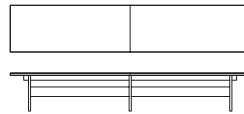

## TIME & STYLE

T-501 dining table  
W1800×D900×H730

T-502 dining table  
W2000×D900×H730

T-503 dining table  
W2200×D900×H730

T-504 dining table  
W2400×D900×H730

TT-501 dining table  
W3400×D900×H730

TT-502 dining table  
W3600×D900×H730

TT-503 dining table  
W3800×D900×H730

TT-504 dining table  
W4000×D900×H730

TT-505 dining table  
W4200×D900×H730

TT-506 dining table  
W4400×D900×H730

TT-507 dining table  
W4600×D900×H730

TT-508 dining table  
W4800×D900×H730

W (width)  
D (depth)  
H (height)

Dimensions Unit: mm

Prices in Euro  
VAT not included

Oak  
Soap

Oak  
Beeswax

Oak  
Tannin black