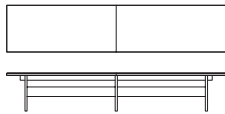

## TIME & STYLE

T-501 dining table  
W1800×D900×H730

T-502 dining table  
W2000×D900×H730

T-503 dining table  
W2200×D900×H730

T-504 dining table  
W2400×D900×H730

TT-501 dining table  
W3400×D900×H730

TT-502 dining table  
W3600×D900×H730

TT-503 dining table  
W3800×D900×H730

TT-504 dining table  
W4000×D900×H730

TT-505 dining table  
W4200×D900×H730

TT-506 dining table  
W4400×D900×H730

TT-507 dining table  
W4600×D900×H730

TT-508 dining table  
W4800×D900×H730