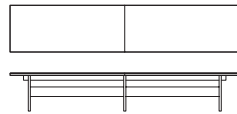

## TIME & STYLE

T-501 dining table  
W1800×D900×H730

T-502 dining table  
W2000×D900×H730

T-503 dining table  
W2200×D900×H730

T-504 dining table  
W2400×D900×H730

TT-501 dining table  
W3400×D900×H730

TT-502 dining table  
W3600×D900×H730

TT-503 dining table  
W3800×D900×H730

TT-504 dining table  
W4000×D900×H730

TT-505 dining table  
W4200×D900×H730

TT-506 dining table  
W4400×D900×H730

TT-507 dining table  
W4600×D900×H730

TT-508 dining table  
W4800×D900×H730