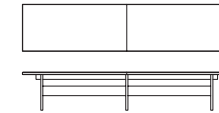

## TIME & STYLE

T-501 dining table  
W1800×D900×H730

T-502 dining table  
W2000×D900×H730

T-503 dining table  
W2200×D900×H730

T-504 dining table  
W2400×D900×H730

TT-501 dining table  
W3400×D900×H730

TT-502 dining table  
W3600×D900×H730

TT-503 dining table  
W3800×D900×H730

TT-504 dining table  
W4000×D900×H730

TT-505 dining table  
W4200×D900×H730

TT-506 dining table  
W4400×D900×H730

TT-507 dining table  
W4600×D900×H730

TT-508 dining table  
W4800×D900×H730