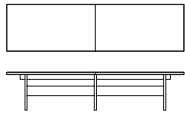

## TIME & STYLE

T-501 dining table  
W1800×D900×H730

T-502 dining table  
W2000×D900×H730

T-503 dining table  
W2200×D900×H730

T-504 dining table  
W2400×D900×H730

TT-501 dining table  
W3400×D900×H730

TT-502 dining table  
W3600×D900×H730

TT-503 dining table  
W3800×D900×H730

TT-504 dining table  
W4000×D900×H730

TT-505 dining table  
W4200×D900×H730

TT-506 dining table  
W4400×D900×H730

TT-507 dining table  
W4600×D900×H730

TT-508 dining table  
W4800×D900×H730

W (width)  
D (depth)  
H (height)

Dimensions Unit: mm

Prices in Euro  
VAT not included

Oak  
Soap

Oak  
Beeswax

Oak  
Tannin black